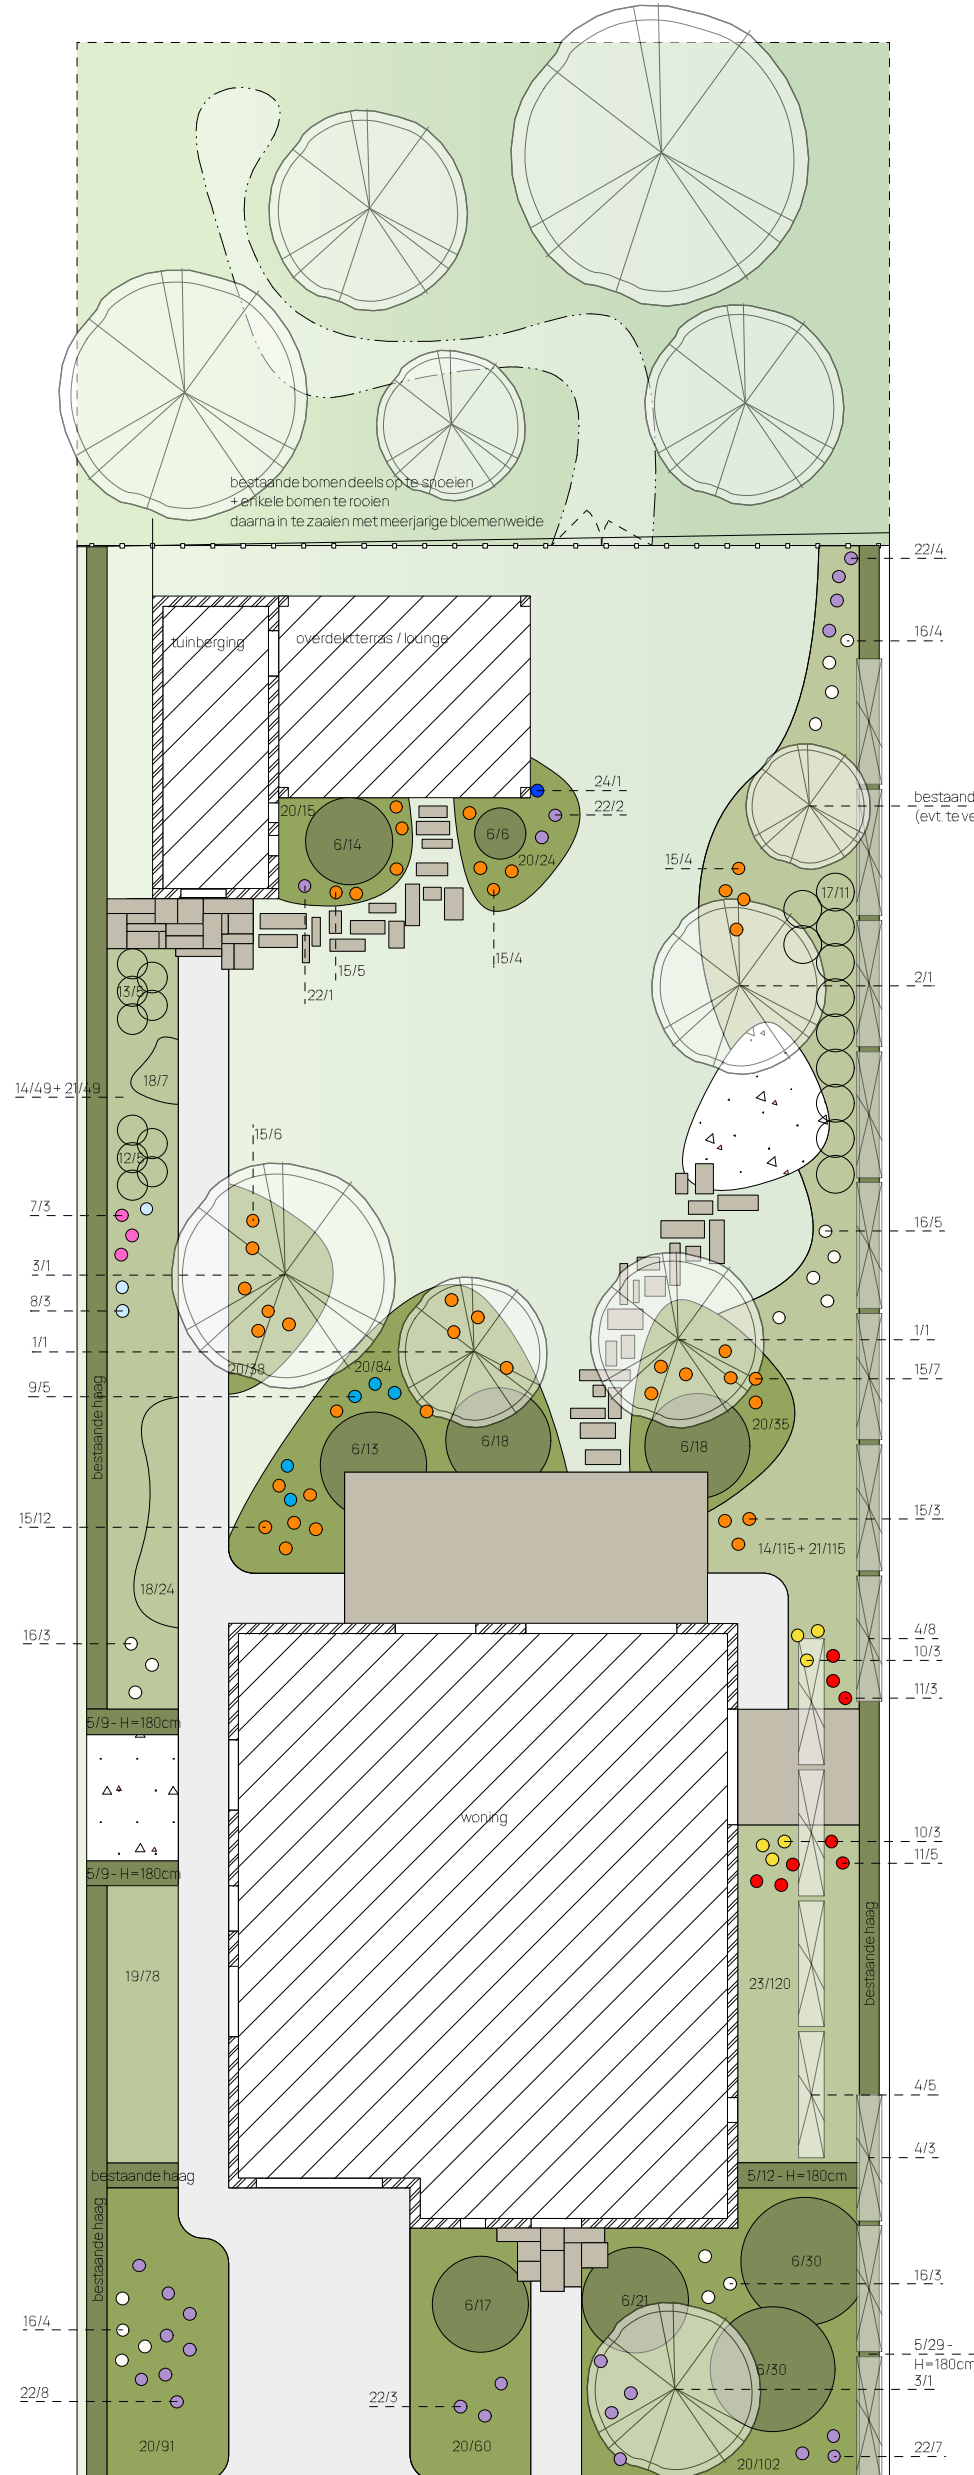

gecertificeerde imker
getuigschrift cursusnr 264843
- op aanvraag

bestaande bomendeels op te snoeien
+ enkele bomen te roeien
daarna in te zaaien met meerjarige bloemenweide

LEGENDE

boom

beplanting

gras

verharding

haag

0 1 2 3 4 5m

schaal 1/150