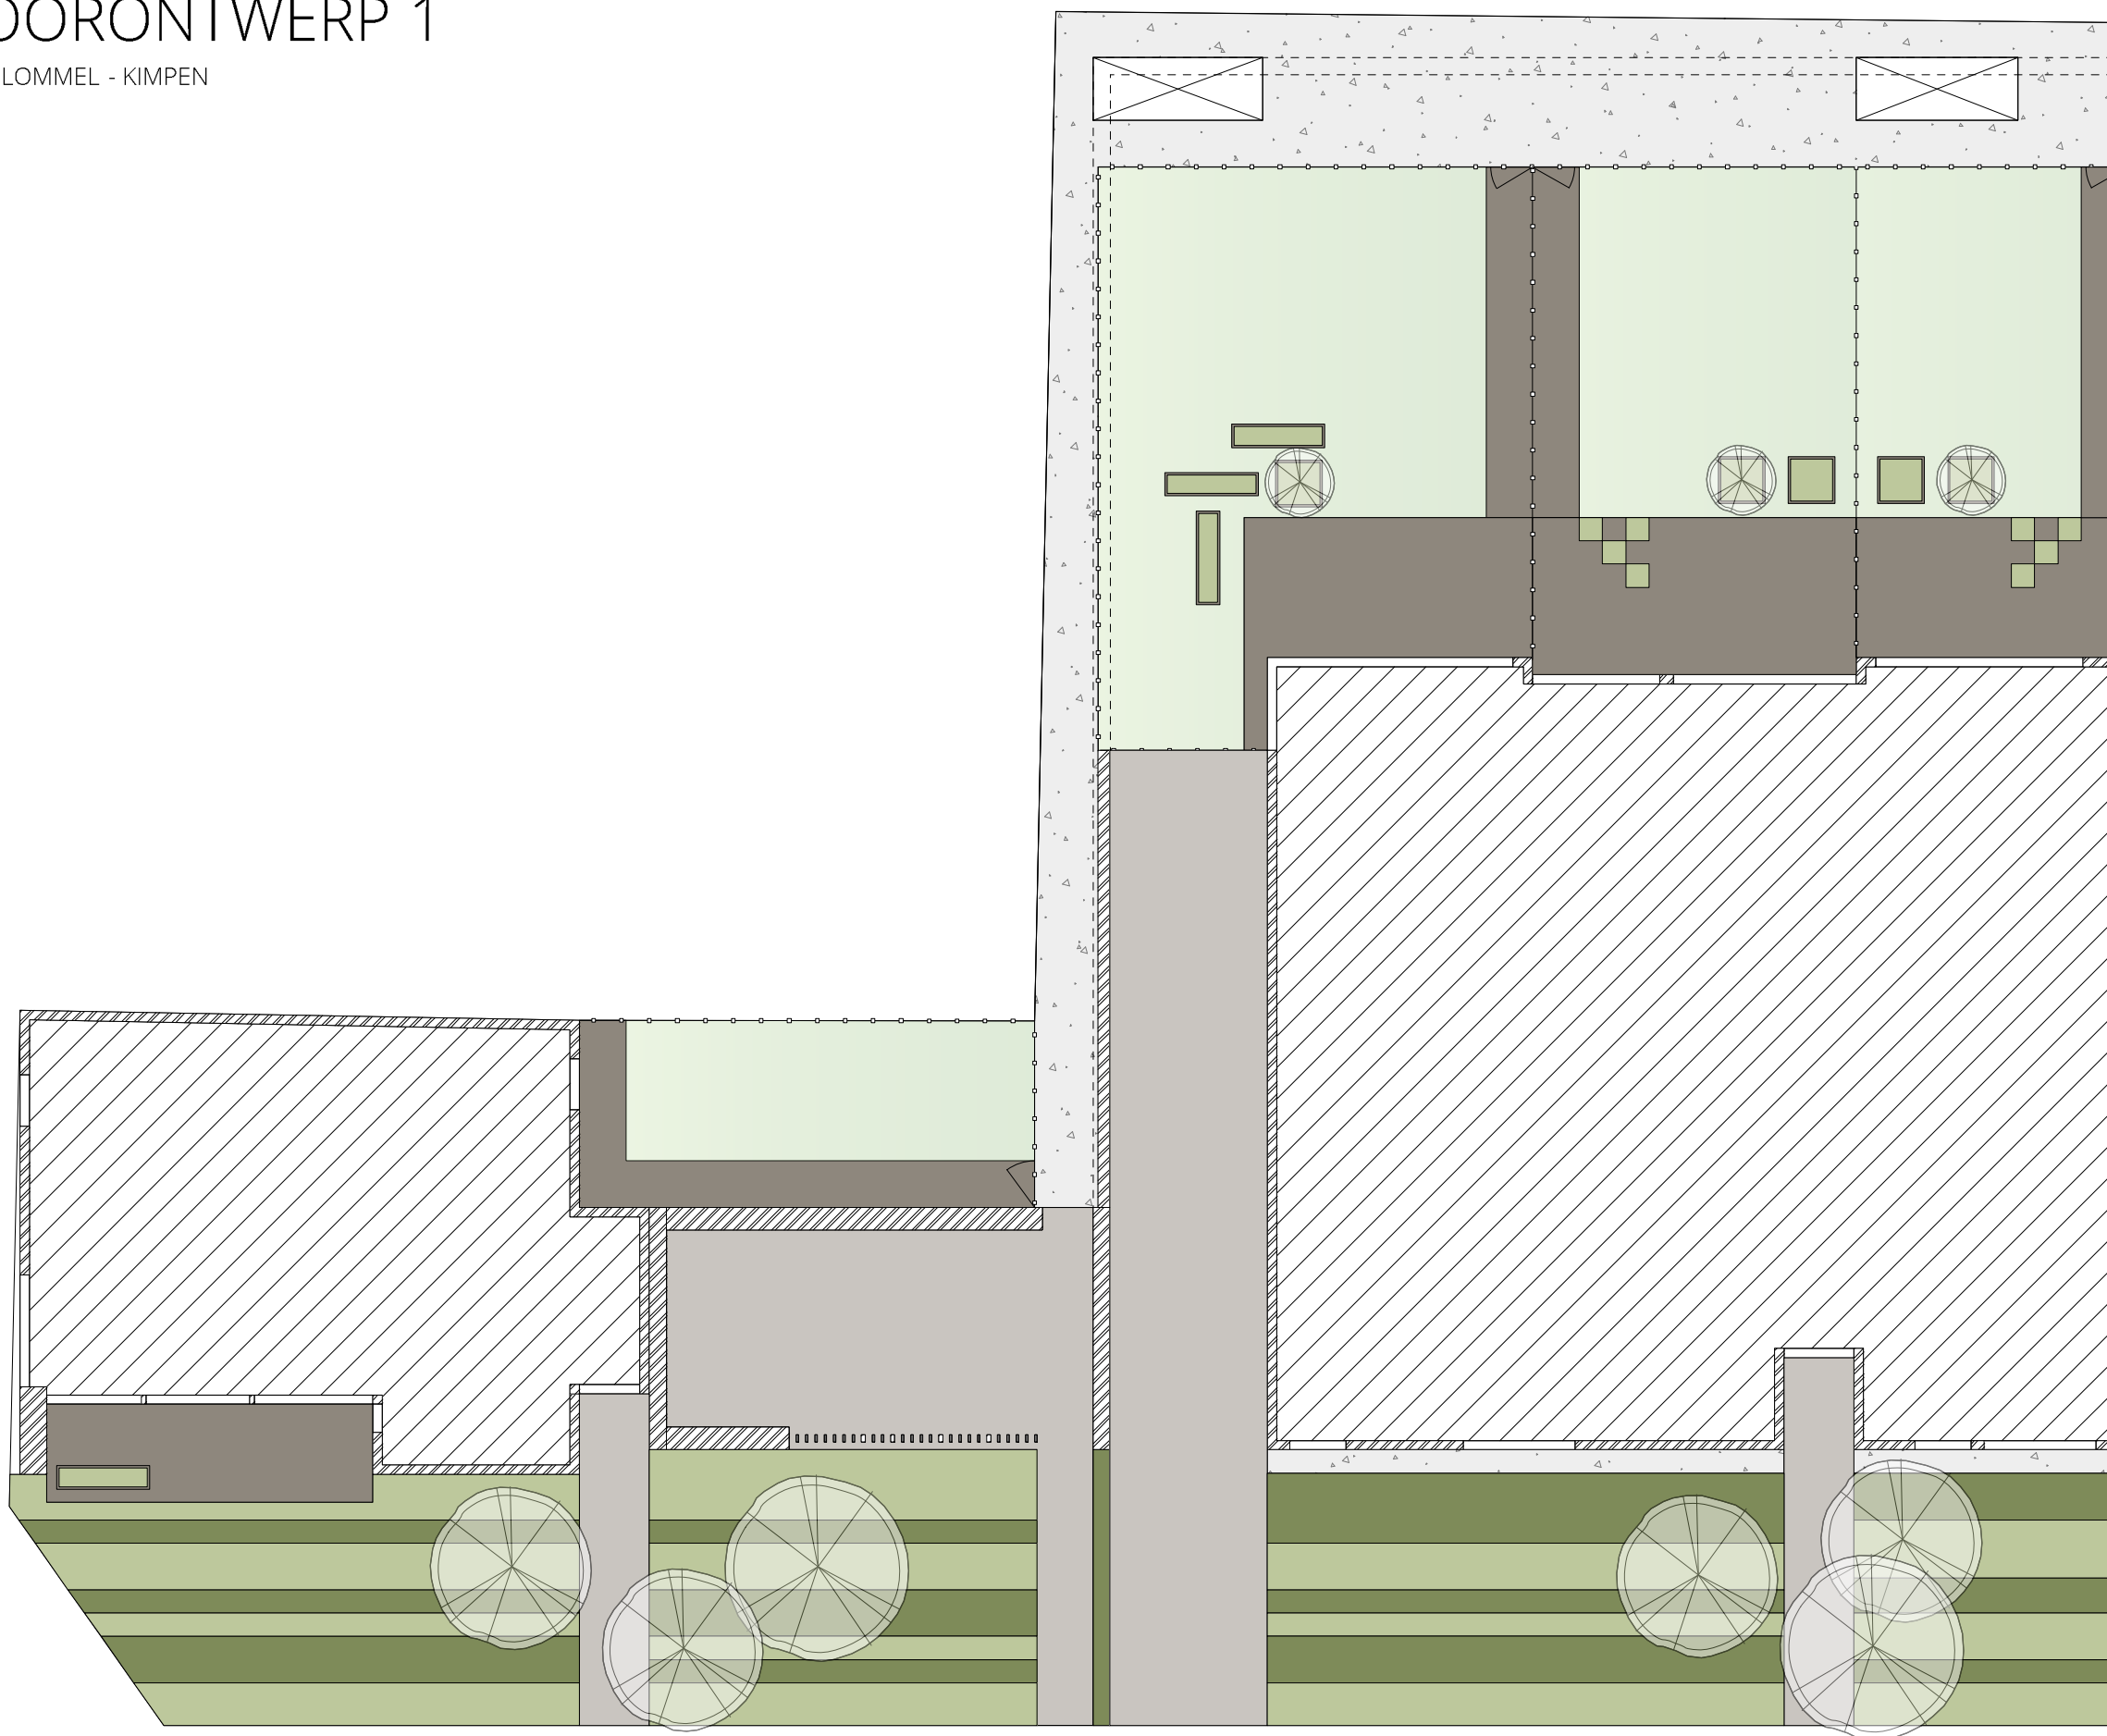

# VOORONTWERP 1

TUIN LOMMEL - KIMPEN

0 1 2 3 4 5m

SCHAAL 1/150

IN SAMENWERKING MET

*Mart Smets.*

TUINARCHITECTUUR