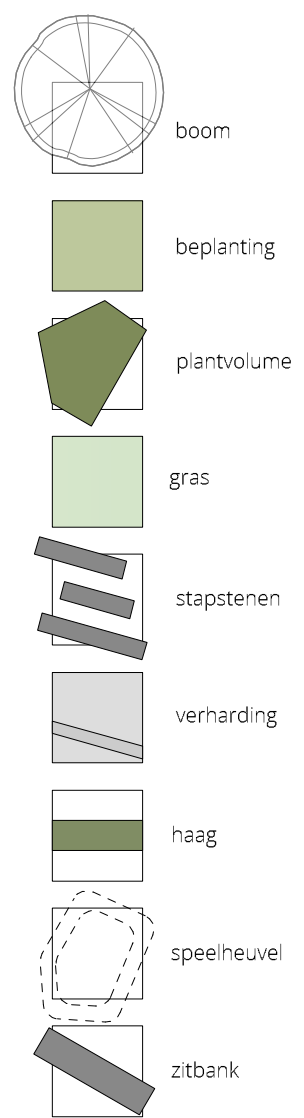

# VOORONTWERP 02

TUIN TE RIJKSWACHTSTRAAT 9, 3940 HECHTEL - EKSEL

## LEGENDE

0 1 2 3 4 5m

SCHAAL 1/125

**KIM SCHUURMANS**

— TUINAANLEG & ONDERHOUD —

IN SAMENWERKING MET

*Mart Smets*

TUINARCHITECTUUR