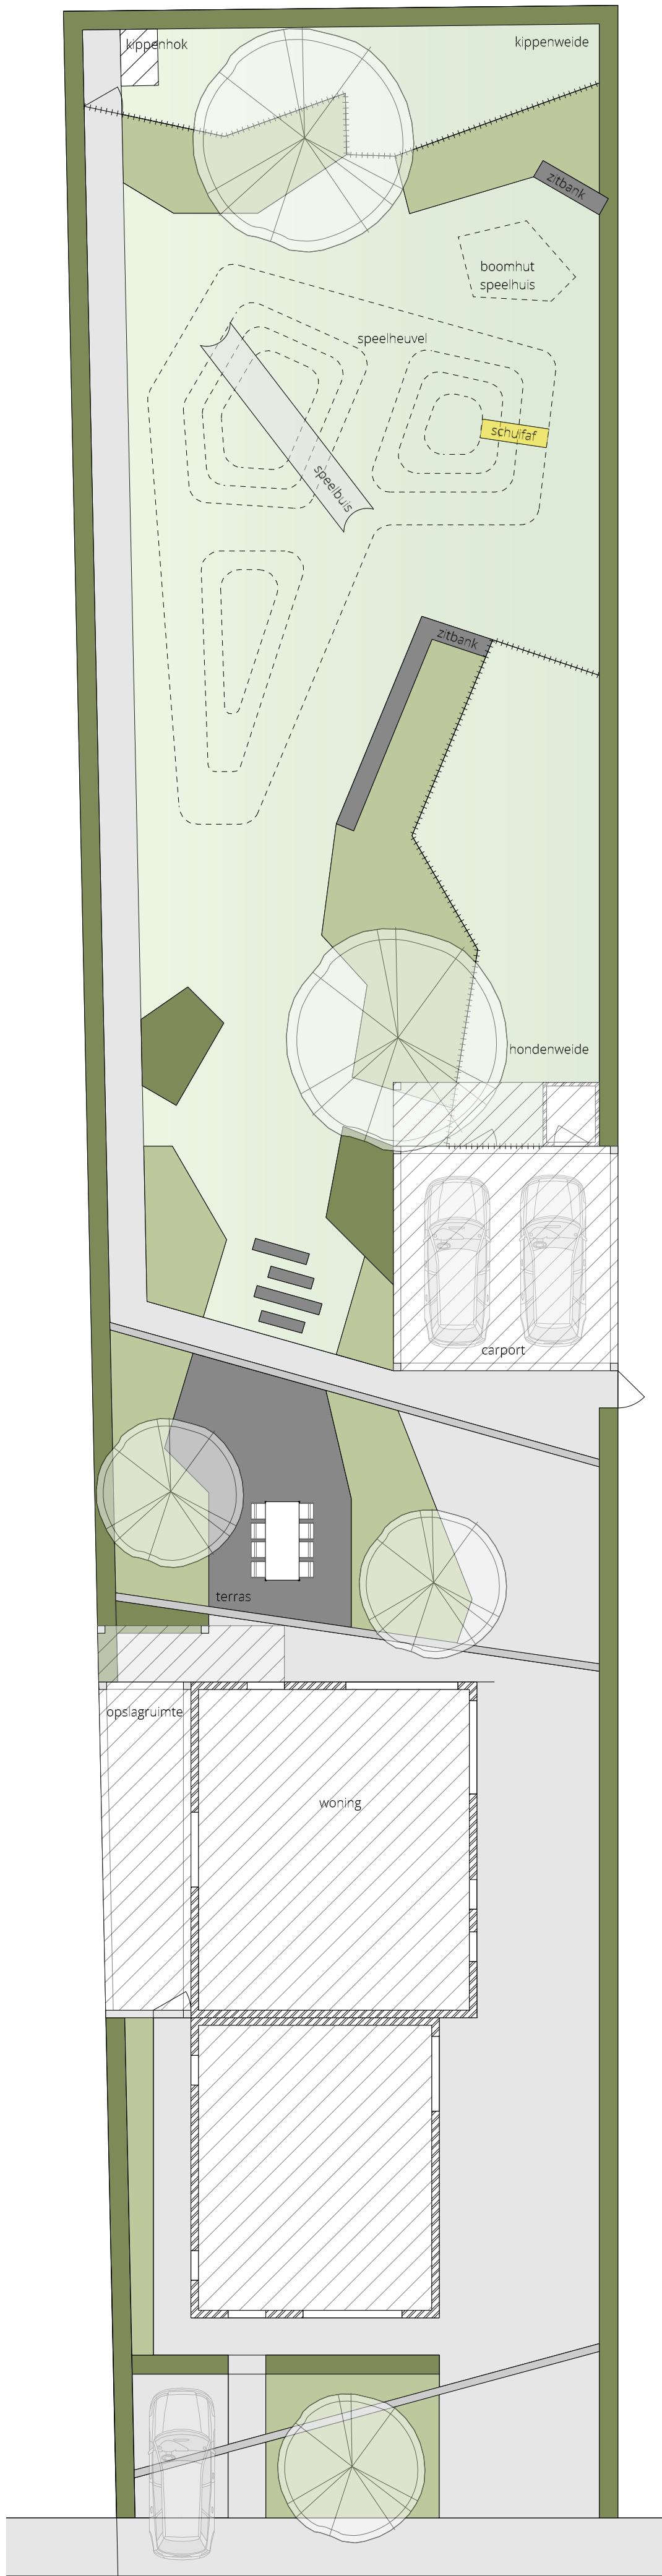

# VOORONTWERP 02

TUIN TE RIJKSWACHTSTRAAT 9, 3940 HECHTEL - EKSEL

## LEGENDE

0 1 2 3 4 5m

SCHAAL 1/125

**KIM SCHUURMANS**

— TUINAANLEG & ONDERHOUD —

IN SAMENWERKING MET

*Mart Smets*

TUINARCHITECTUUR